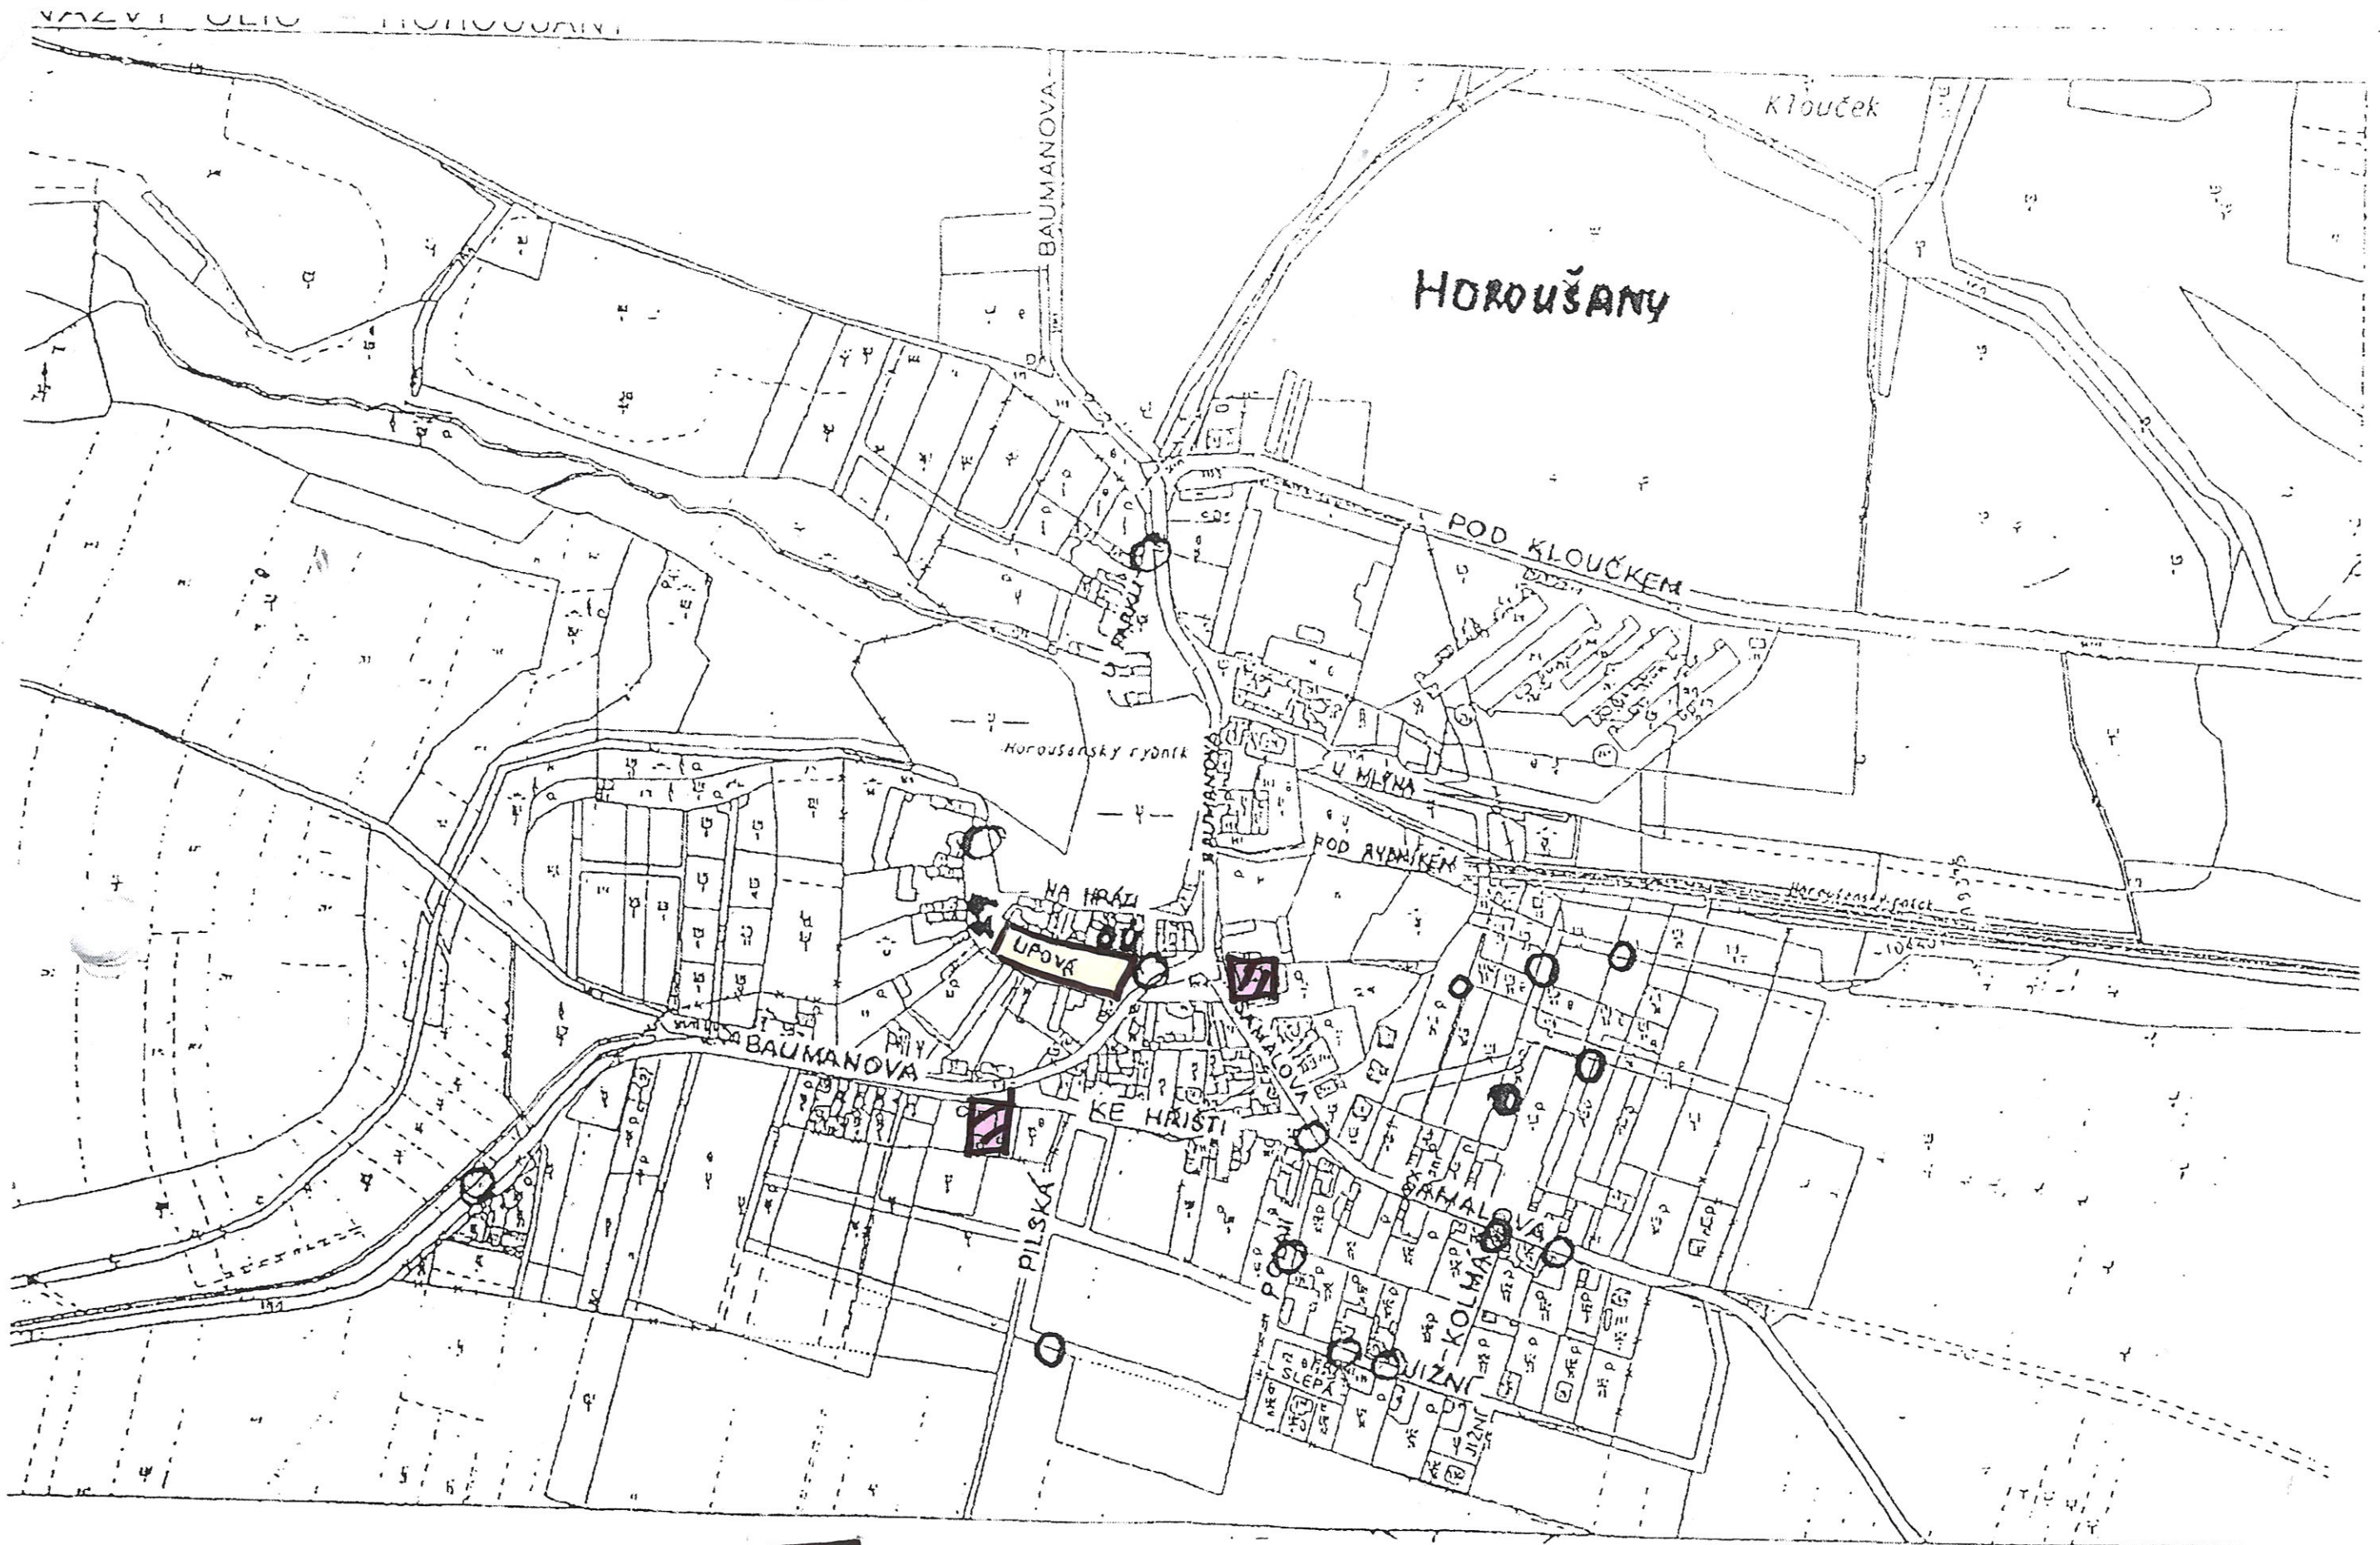

HOROUŠANY - EVAKUAČNÍ PLÁN OBCE

- MÍSTO STROMAŘENÍ (LIPOVÁ ULICE)
- MÍSTO NOUZEVEKÉ
UBITOU LIDMI (HOSTINEC A. BASARĚ)
MĚ HOROUŠANY